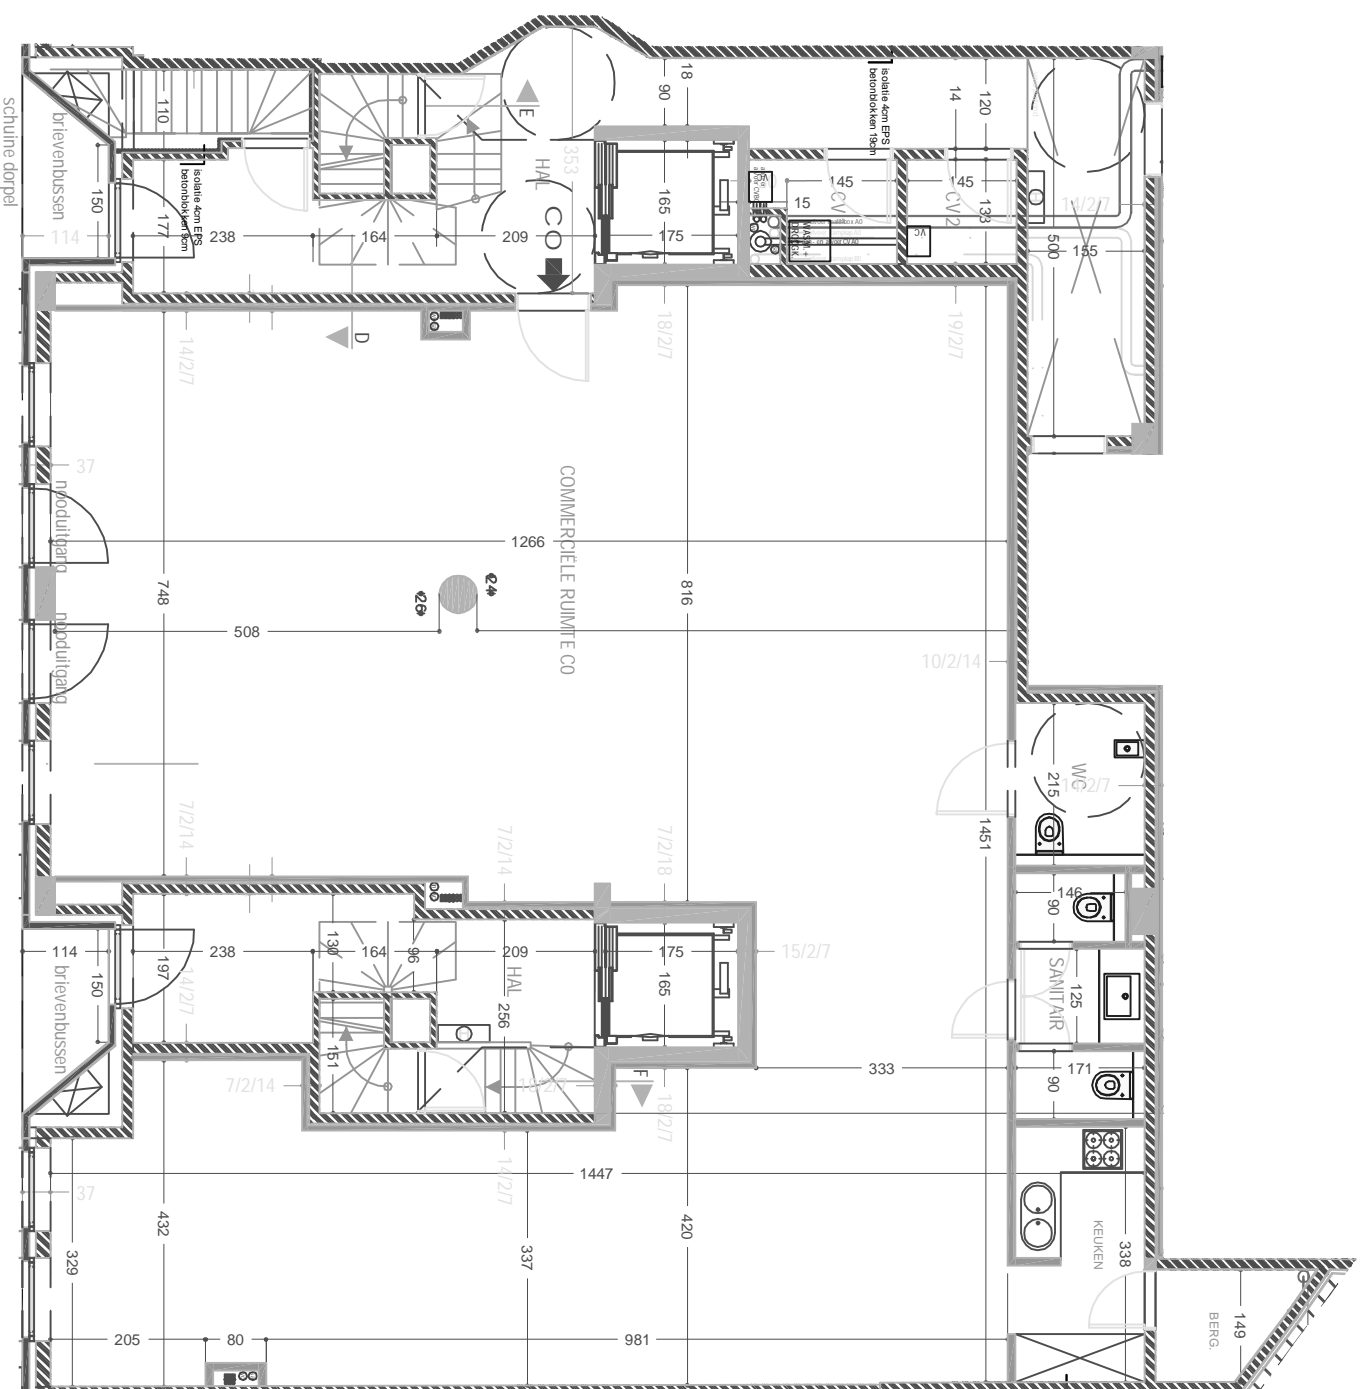

Multiprofessioneel Architectenbureau
Guy Peeters - Johan Rijckaert

PLANTIN EN MORETUSLEI

COMMERCIELE RUIMTE C0

OPP. COMMERCIELE RUIMTE : 189 m²

SCHAAL : 1/100

Meubilair en vloerbekleding zijn louter illustratief
Standaard Vloerbekleding voorzien